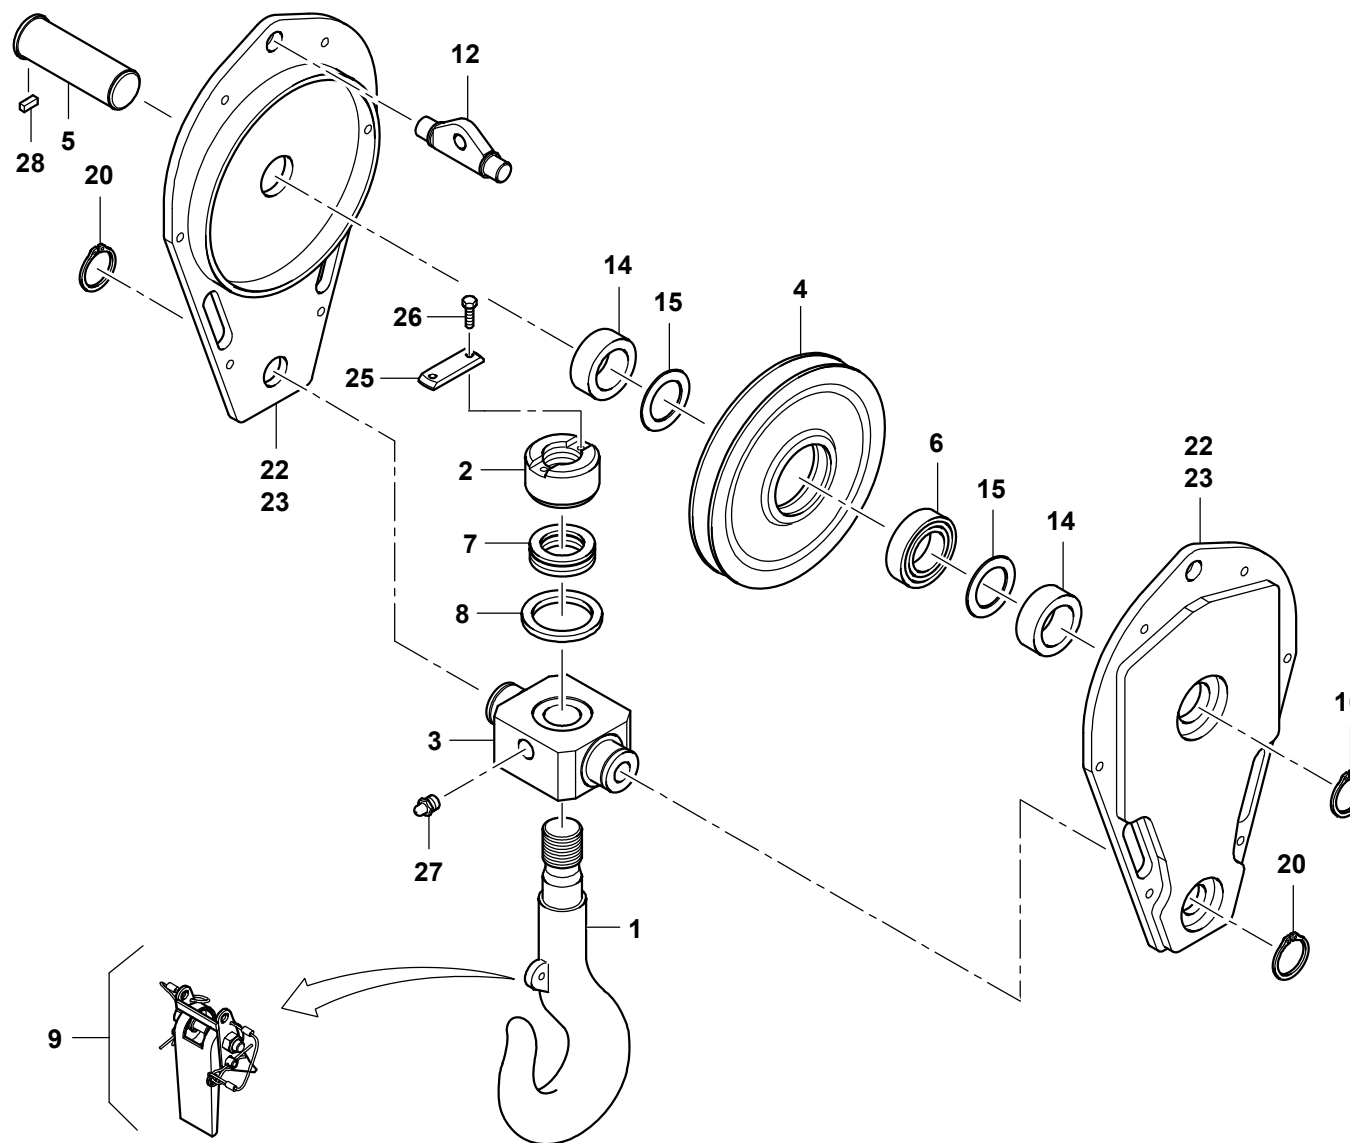

GROVE

UNTERFLASCHE
BOTTOM HOOK BLOCK

BILDТАFЕL
PICTORIAL DISPLAY

GMK3060

02.17

4176657-ETL B

1/2

GROVE	UNTERFLASCHE BOTTOM HOOK BLOCK	BILDTAFEL PICTORIAL DISPLAY		GMK3060
		02.17	4176657-ETL B	